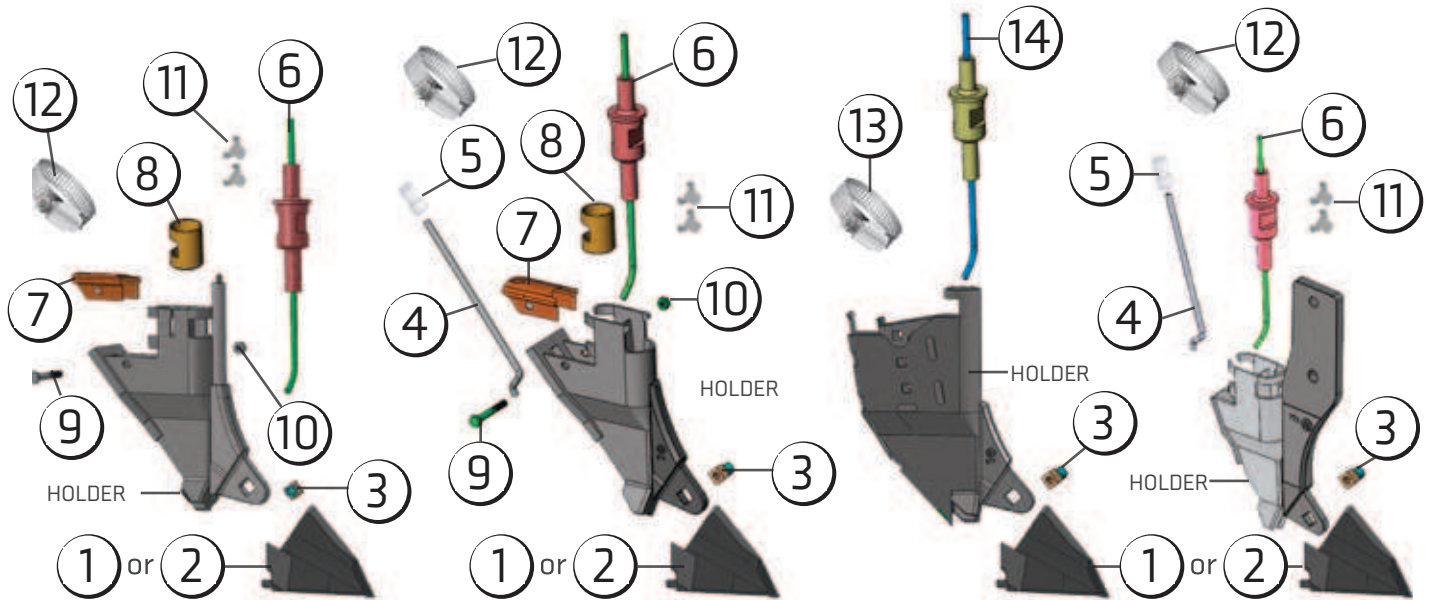

612-TIP-0711 & 612-TIP-0712 ASSEMBLIES

SIDE BAND ASSEMBLIES ON THESE 2 PAGES INCLUDE THE TIP.

610-ASY-0711
610-ASY-0712 (SHOWN)

HOLDERS:
610-HLD-0711
610-HLD-0712 (SHOWN)

FITS C-SHANK
PAGE 26

612-ASY-0711 (LEFT)
612-ASY-0712 (RIGHT SHOWN)

HOLDERS:
612-HLD-0711
612-HLD-0712 (SHOWN)

FITS C-SHANK
PAGE 26

680-ASY-0711
680-ASY-0712 (SHOWN)

HOLDERS:
680-HLD-0711
680-HLD-0712 (SHOWN)

680-HLD-0711P (NOT SHOWN)
680-HLD-0712P (NOT SHOWN)

FITS BOURGAULT PHD
& MORRIS MAXIM EDGE ON
PAGE 31 & 47

683-ASY-0711
683-ASY-0712 (SHOWN)

HOLDERS:
683-HLD-0711
683-HLD-0712 (SHOWN)

FITS MORRIS CONTOUR I
PAGE 47

PART#	610-ASY-0711GP	610-ASY-0711LP	610-ASY-0712GP	610-ASY-0712LP	612-ASY-0711	612-ASY-0711P	612-ASY-0711L	612-ASY-0711LP	612-ASY-0712	612-ASY-0712P	612-ASY-0712L	612-ASY-0712LP	680-ASY-0711	680-ASY-0711P	680-ASY-0711L	680-ASY-0711LP	680-ASY-0712	680-ASY-0712P	680-ASY-0712L	680-ASY-0712LP	683-ASY-0711	683-ASY-0711P	683-ASY-0711L	683-ASY-0711LP	683-ASY-0712	683-ASY-0712P	683-ASY-0712L	683-ASY-0712LP	
																													G
1	612-TIP-0711																												
2	612-TIP-0712 (SHOWN)																												
3	200-BNC-3100																												
4	047-TUB-2540																												
5	880-CPL-2500																												
6	612-TUB-6061																												
7	612-CAP-1002																												
8	880-BSH-1130																												
9	942-HRG-2004																												
10	908-NNI-2504																												
11	880-HCL-0001																												
12	880-HCL-1828																												
13	880-HCL-8117																												
14	682-TUB-6061																												